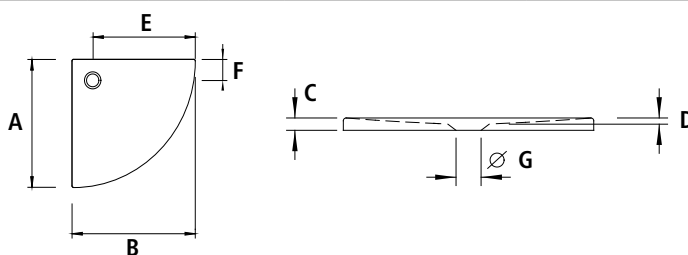

## Opcja

Powłoka antypoślizgowa

Wszystkie brodziki są opcjonalnie dostępne z powłoką antypoślizgową w klasie poślizgu C zgodnie z DIN 51097.

**Więcej informacji na stronie 6.**

**Brodzik kwadratowy**  
Wszystkie wymiary w mm.

numer katalogowy 2 = biały bez antypoślizgowości 5 = biały z powłoką antypoślizgową	szerokość min. A	długość min. B	wysokość min. C	D	E	F	G	ilość nóżek	ciężar w kg	cena w PLN netto I/2020 bez powłoki antypoślizgowej	cena w PLN netto I/2020 z powłoką antypoślizgową
BD EXD 080080.K	800	800	30	15	400	230	90	5	25,3	819,-	1069,-
BD EXD 100080.K	800	1000	30	15	500	230	90	5	31,8	848,-	1098,-
BD EXD 120080.K	800	1200	30	15	600	230	90	8	32,7	966,-	1216,-
BD EXD 140080.K	800	1400	30	15	700	230	90	9	42,5	1096,-	1346,-
BD EXD 160080.K	800	1600	30	15	800	230	90	10	50,4	1183,-	1433,-
BD EXD 090090.K	900	900	30	15	450	230	90	5	27,4	881,-	1131,-
BD EXD 100090.K	900	1000	30	15	500	230	90	5	35,3	885,-	1135,-
BD EXD 120090.K	900	1200	30	15	600	230	90	8	37,5	1048,-	1298,-
BD EXD 140090.K	900	1400	30	15	700	230	90	9	43,2	1209,-	1459,-
BD EXD 160090.K	900	1600	30	15	800	230	90	10	49,4	1294,-	1544,-
BD EXD 100100.K	1000	1000	30	15	500	230	90	7	34,7	956,-	1206,-

**Brodzik ćwierćkolisty**  
Wszystkie wymiary w mm.  
Promień 550

numer katalogowy 2 = biały bez antypoślizgowości 5 = biały z powłoką antypoślizgową	szerokość min. A	długość min. B	wysokość min. C	D	E	F	G	ilość nóżek	ciężar w kg	cena w PLN netto I/2020 bez powłoki antypoślizgowej	cena w PLN netto I/2020 z powłoką antypoślizgową
BD RXD 080080.K	800	800	30	15	570	230	90	5	22,8	819,-	1069,-
BD RXD 090090.K	900	900	30	15	670	230	90	5	25,2	879,-	1129,-