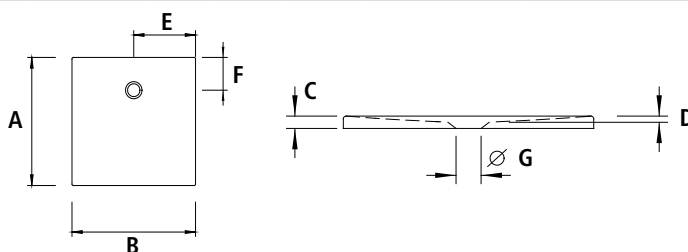

numer katalogowy 2 = biały bez antypoślizgowości 5 = biały z powłoką antypoślizgową	szerokość min. A	długość min. B	wysokość min. C	D	E	F	G	ilość nóżek	ciężar w kg	cena w PLN netto I/2020 bez powłoki antypoślizgowej	cena w PLN netto I/2020 z powłoką antypoślizgową
BD EXD 080080.K	800	800	30	15	400	230	90	5	25,3	819,-	1069,-
BD EXD 100080.K	800	1000	30	15	500	230	90	5	31,8	848,-	1098,-
BD EXD 120080.K	800	1200	30	15	600	230	90	8	32,7	966,-	1216,-
BD EXD 140080.K	800	1400	30	15	700	230	90	9	42,5	1096,-	1346,-
BD EXD 160080.K	800	1600	30	15	800	230	90	10	50,4	1183,-	1433,-
BD EXD 090090.K	900	900	30	15	450	230	90	5	27,4	881,-	1131,-
BD EXD 100090.K	900	1000	30	15	500	230	90	5	35,3	885,-	1135,-
BD EXD 120090.K	900	1200	30	15	600	230	90	8	37,5	1048,-	1298,-
BD EXD 140090.K	900	1400	30	15	700	230	90	9	43,2	1209,-	1459,-
BD EXD 160090.K	900	1600	30	15	800	230	90	10	49,4	1294,-	1544,-
BD EXD 100100.K	1000	1000	30	15	500	230	90	7	34,7	956,-	1206,-

**Brodzik ćwierćkolisty**  
Wszystkie wymiary w mm.  
Promień 550

numer katalogowy 2 = biały bez antypoślizgowości 5 = biały z powłoką antypoślizgową	szerokość min. A	długość min. B	wysokość min. C	D	E	F	G	ilość nóżek	ciężar w kg	cena w PLN netto I/2020 bez powłoki antypoślizgowej	cena w PLN netto I/2020 z powłoką antypoślizgową
BD RXD 080080.K	800	800	30	15	570	230	90	5	22,8	819,-	1069,-
BD RXD 090090.K	900	900	30	15	670	230	90	5	25,2	879,-	1129,-